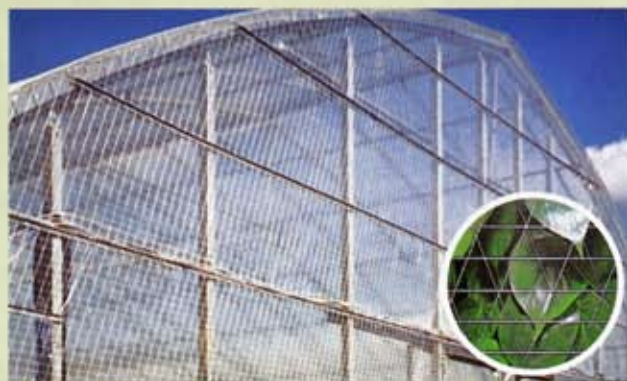

強さ抜群

防塵性糸入強化農ビ

アミストロン デラックス DX

人と暮らしに“いいね”をプラス

シーアイ化成

防塵性糸入強化農ビ

アミストロンDX

デラックス

シーアイ化成のアミストロンDXは、特殊配合のポリエステル糸を両側からシーアイ農ビで張り合わせた、強化タイプの農ビです。引っ張りや引き裂きに対して強く、破れも拡がりにくく、しかも耐候性に優れた長期使用農ビです。

特長

- ①ポリエステル糸を理想的な形状に編んだネットが、農ビの強度を大巾にアップさせました。また破れが発生した場合でも、その拡がりを防ぎます。
- ②表面に防塵処理を施してありますので、汚れにくく、長い間透明性を保持し、長期使用ができます。
- ③防滴性が長期にわたって持続します。
- ④一般の農ビに比較してベタつきが少なく作業性に優れ、巻き上げ換気部のご使用にも適しています。

用途

- 園芸用ハウス(蔬菜・花卉・果樹など)及び乾燥用ハウス(乾草・培土など)。
- 耐風強度を要求される部分(妻面・サイド部・天窓・谷部・扉など)。
- 間仕切り用。

- ▲警告 1 農業用廃プラスチックの野焼き禁止
- ▲注意 2 農ビ取扱い上の注意
- ▲注意 3 展張作業時のケガ防止
- ▲注意 4 他用途への使用禁止

尚、詳しくは日本ビニル工業会農業用フィルム部会が作成しました「農業用ビニルフィルムご使用の手引」をご参照下さい。