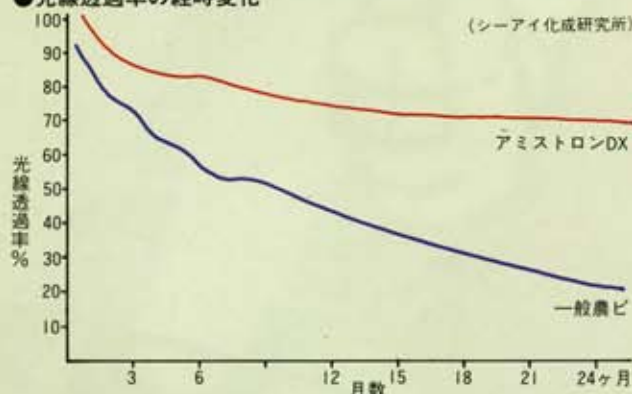

●光線透過率の経時変化

種類と規格

種類	アミストロンDX		アミストロン	
性能	防塵農ビタイプ	透明	防滴	一般農ビタイプ
	透明	防滴	透明	防滴
厚さ	No.14			
巾 (cm)	150	185	210	230
長さ (m)	110(乱尺)			

●作業性データ (剝離試験)

(シーアイ化成研究所)

種類	※ブロッキング (g/3cm)
アミストロンDX	80
防塵農ビ(0.15mm)	130

※値の少ない方が、ベタつきにくい。