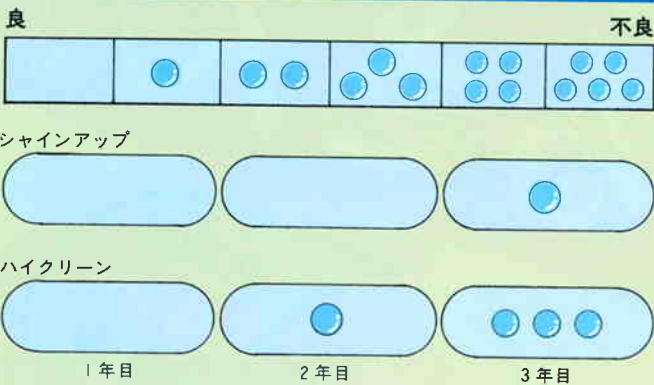

シャインアップは、当社の技術力の粋を結集して開発・上市した農業用フィルムです。生産者の皆様より強い要望のある長期展張を可能にしたハイグレードな被覆材で、パイプハウスから大型ハウスまで幅広くお使いいただけます。また、4m巾までの広巾品が生産できますので、ハウスの形状に合わせて選択範囲が広がります。

■光線透過の経時変化(0.15mm)

■防滴性(持続)

人と地球と未来にやさしいものづくり

■規格

厚さ(mm)	巾 (cm)	長さ(m)
0.13	135 150 185 200 230	50
0.15	270 300 330 370 400	100