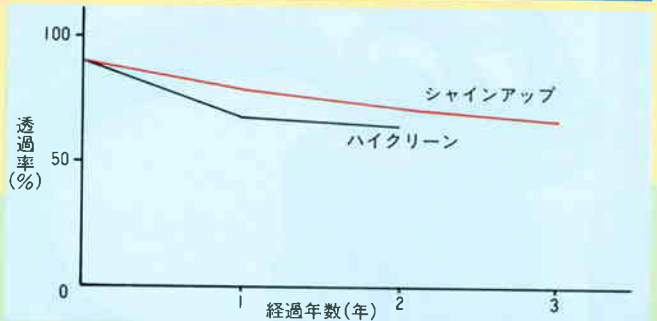

シャインアップは、当社の技術力の粋を結集して開発・上市した農業用フィルムです。生産者の皆様より強い要望のある長期展張を可能にしたハイグレードな被覆材で、パイプハウスから大型ハウスまで幅広くお使いいただけます。また、4m巾までの広巾品が生産できますので、ハウスの形状に合わせて選択範囲が広がります。

■光線透過の経時変化(0.15mm)

■防滴性(持続)

人と地球と未来にやさしいものづくり

■規格

厚さ(mm)	巾 (cm)	長さ(m)
0.13	135 150 185 200 230	50
0.15	270 300 330 370 400	100